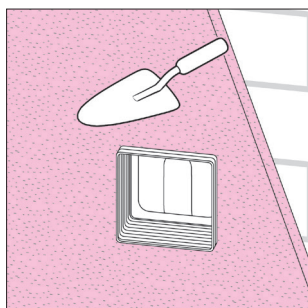

Sifone a muro

© Copyright 2021 Caleffi

Cod. AIR190101

Possibilità di installazione

installazione

Manutenzione