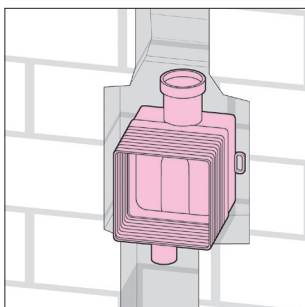

Sifone a muro

© Copyright 2021 Caleffi

Cod. AIR190101

Possibilità di installazione

installazione

Manutenzione